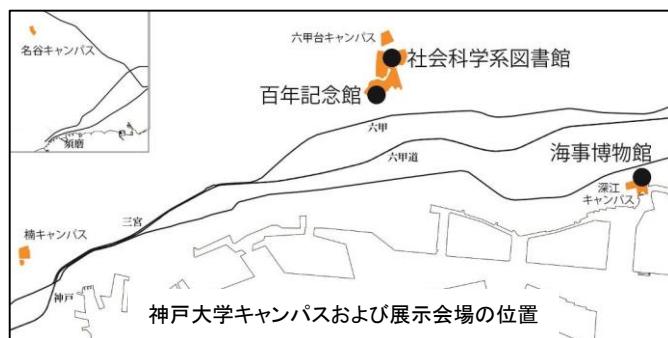

・会場案内および開館日時

会場	海事博物館	百年記念館 1 階展示ホール	附属図書館社会科学系図書館
場所	深江キャンパス	六甲台第 2 キャンパス	六甲台第 1 キャンパス
開館日時	月・水・金 13.30-16.00	月～金 9.30-17.00	月～金 9.30-17.00, 土日 10.00-19.00

・サテライト巡回展は、いずれも企画展示をコンパクトに再構成したパネル展示となる予定です。企画展、サテライト展の内容や日程は一部変更される場合がございます。休館日など、詳細は各会場にご確認下さい。本企画全般についてのお問い合わせは担当まで (海事博物館専門員：菊地 mkikuchi@lit.kobe-u.ac.jp)。

・主催団体および連絡先 *1 神戸大学海事博物館：電話 078-431-3564 又は 078-431-6200 *2 大学文書史料室：電話 078-803-5035 *3 誓子・波津女俳句俳諧文庫：電話 078-803-5393 *4 社会科学系図書館：電話 078-803-7339 *5 人文科学研究科地理学教室：上記 Eメール又は 078-803-5535

・企画：神戸大学海事博物館 協力：神戸大学附属図書館、大学文書史料室、山口誓子記念館、誓子・波津女俳句俳諧文庫、人文科学研究科地理学教室